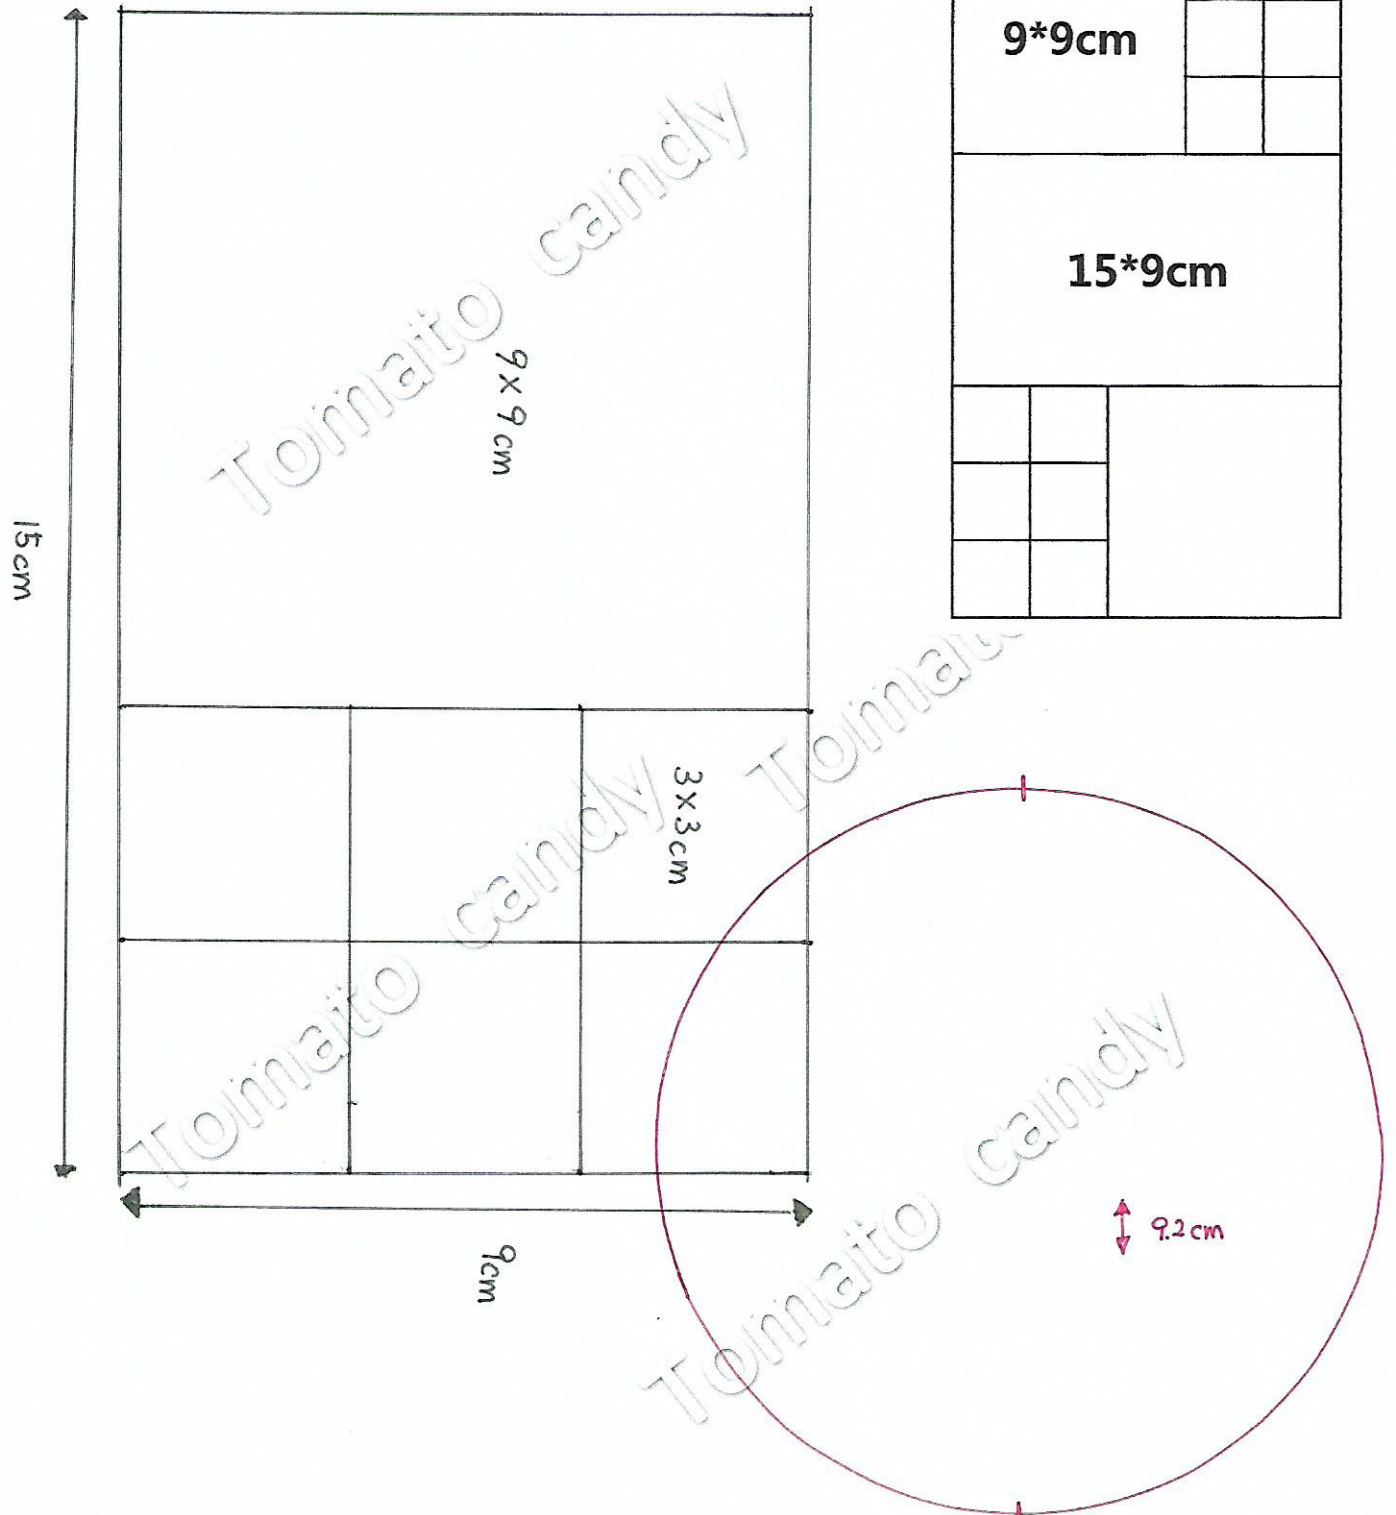

퀵트 #61 원형 파우치 (Round pouch)

- 준비물 : 원단, 접착층, 접착심지(양면), 바이어스, 지퍼 20cm, 시드비즈(선택), 단추(선택)
- 재 단 : 시접별도 - 도안을 스캔하면서 혹은 인쇄과정에서 실제크기와 달라질수 있습니다.
도안을 사용하시거나 실측사이즈 중 선택해서 사용하세요.
- 완성크기 : 14cm * 9cm

<https://yung6620.blog.me>